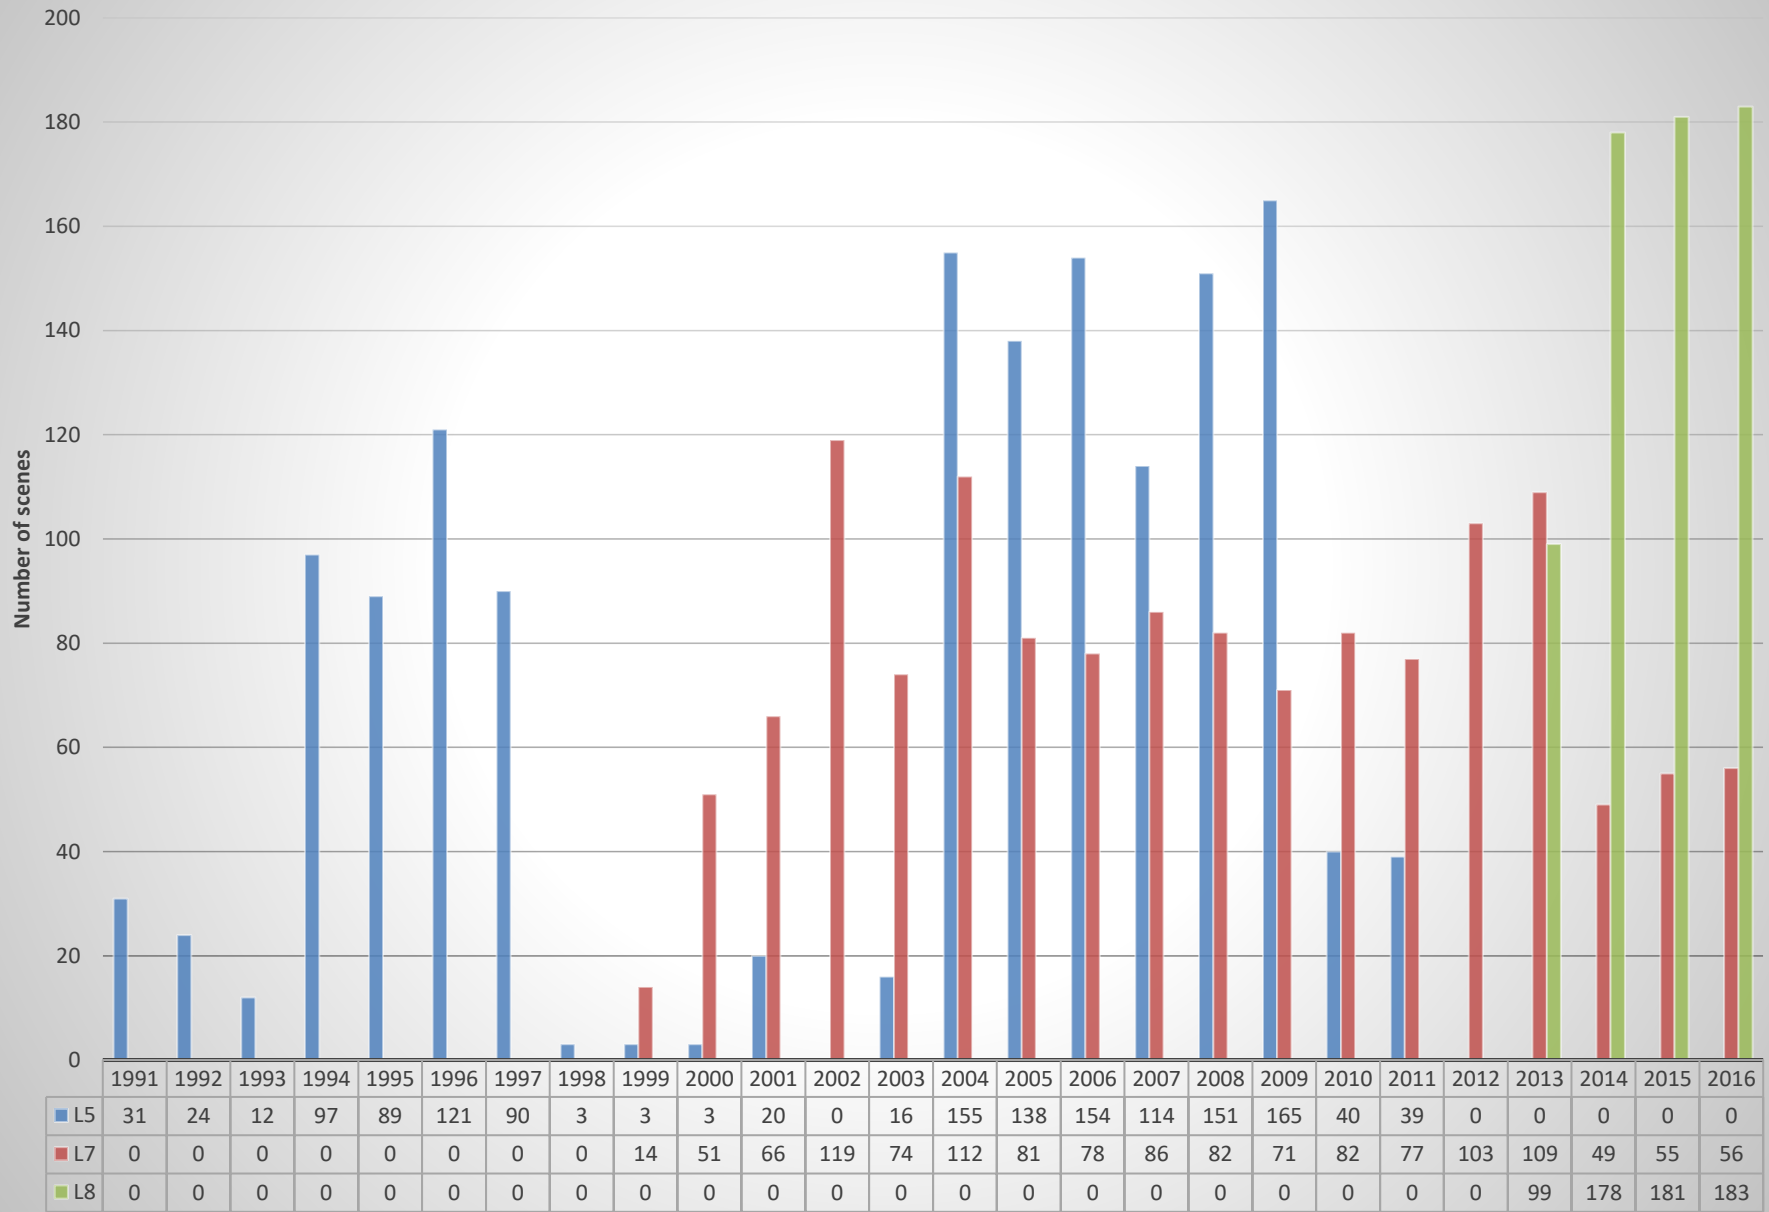

## Landsat Scenes of Sri Lanka Less Than 20% Cloud Cover

# All Landsat scenes of Sri Lanka

Year	All Sri Lanka Scenes				Less Than 20% Cloud Cover			
	L5	L7	L8	Total	L5	L7	L8	Total
1991	31	0	0	31	6	0	0	6
1992	24	0	0	24	12	0	0	12
1993	12	0	0	12	1	0	0	1
1994	97	0	0	97	27	0	0	27
1995	89	0	0	89	37	0	0	37
1996	121	0	0	121	44	0	0	44
1997	90	0	0	90	46	0	0	46
1998	3	0	0	3	0	0	0	0
1999	3	14	0	17	1	6	0	7
2000	3	51	0	54	1	31	0	32
2001	20	66	0	86	9	25	0	34
2002	0	119	0	119	0	35	0	35
2003	16	74	0	90	7	24	0	31
2004	155	112	0	267	51	39	0	90
2005	138	81	0	219	53	34	0	87
2006	154	78	0	232	53	26	0	79
2007	114	86	0	200	45	40	0	85
2008	151	82	0	233	56	34	0	90
2009	165	71	0	236	73	34	0	107
2010	40	82	0	122	17	28	0	45
2011	39	77	0	116	16	29	0	45
2012	0	103	0	103	0	46	0	46
2013	0	109	99	208	0	46	46	92
2014	0	49	178	227	0	18	85	103
2015	0	55	181	236	0	22	77	99
2016	0	56	183	239	0	28	83	111