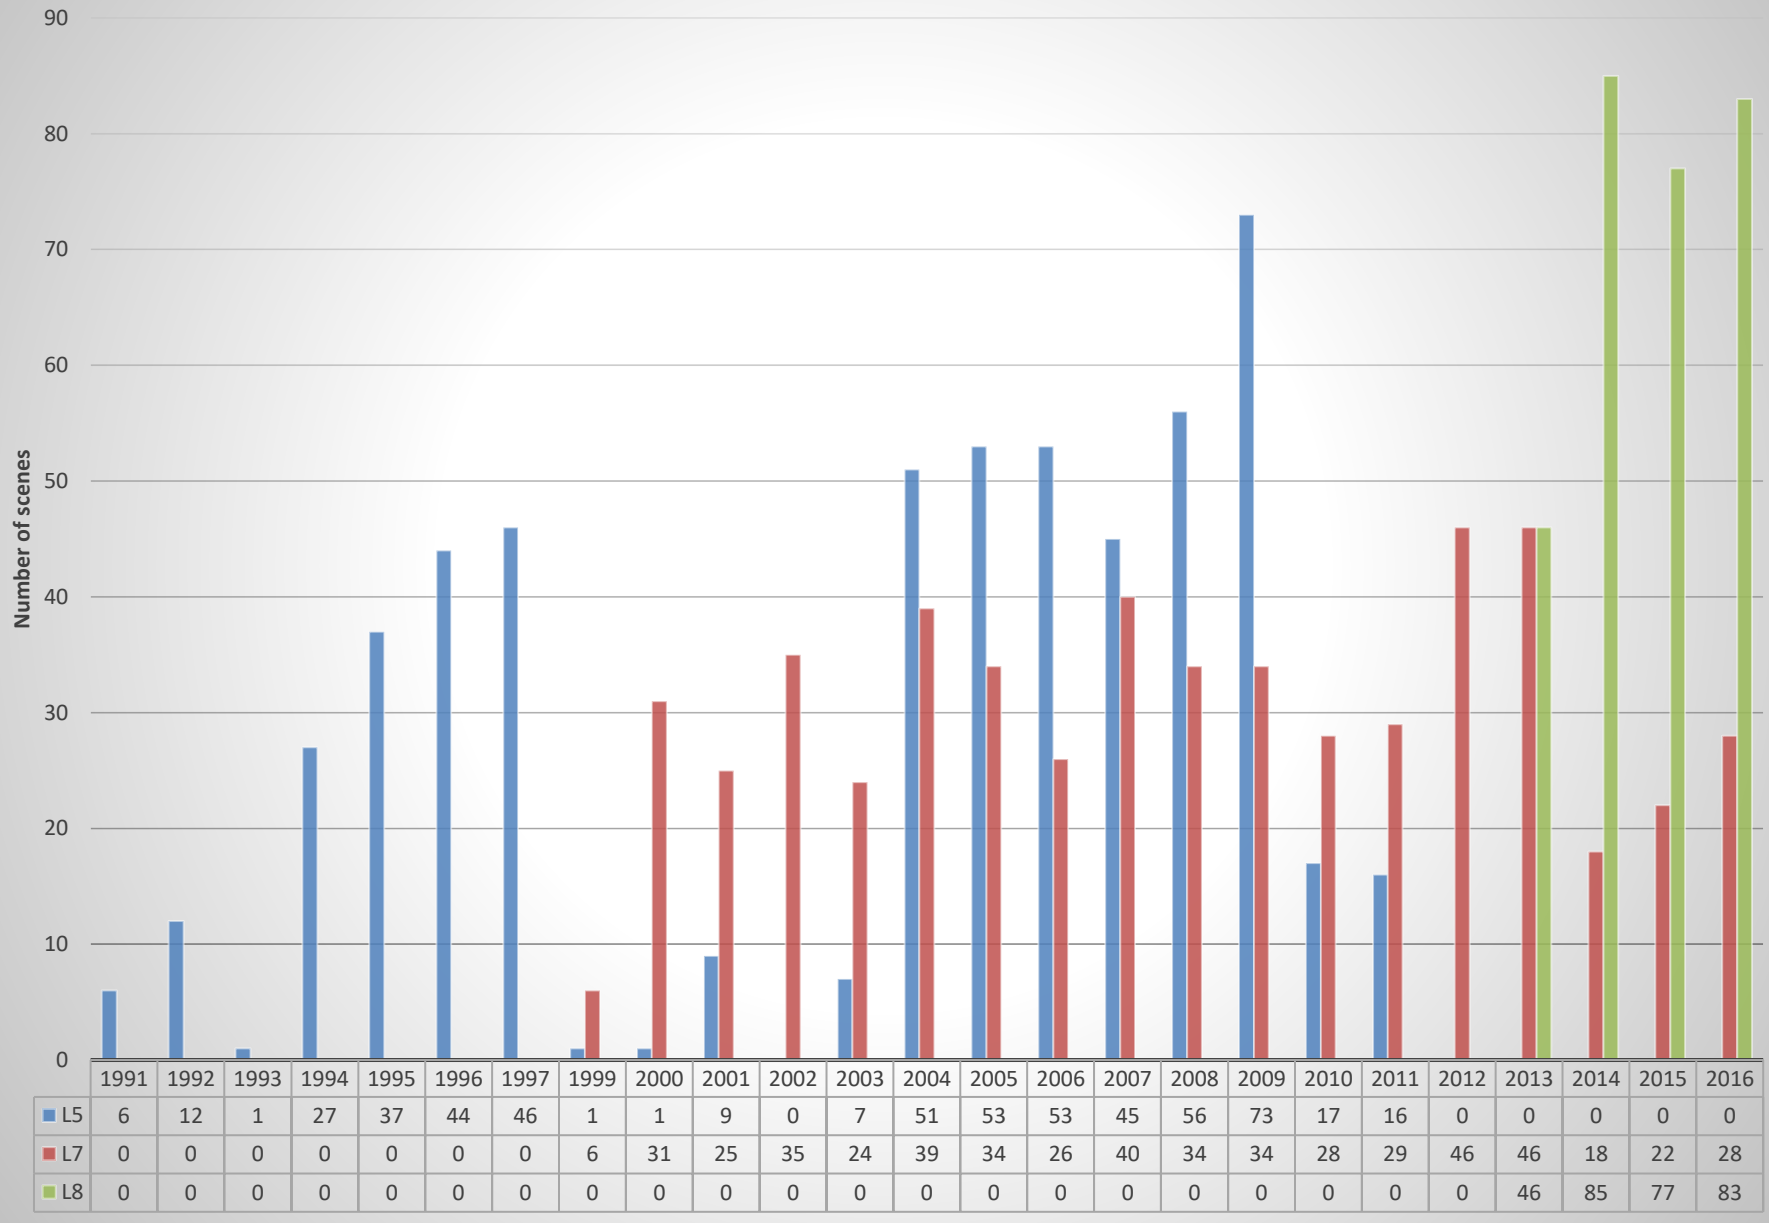

## Landsat Scenes of Sri Lanka Less Than 20% Cloud Cover

# All Landsat scenes of Sri Lanka

Year	All Sri Lanka Scenes				Less Than 20% Cloud Cover			
	L5	L7	L8	Total	L5	L7	L8	Total
1991	31	0	0	31	6	0	0	6
1992	24	0	0	24	12	0	0	12
1993	12	0	0	12	1	0	0	1
1994	97	0	0	97	27	0	0	27
1995	89	0	0	89	37	0	0	37
1996	121	0	0	121	44	0	0	44
1997	90	0	0	90	46	0	0	46
1998	3	0	0	3	0	0	0	0
1999	3	14	0	17	1	6	0	7
2000	3	51	0	54	1	31	0	32
2001	20	66	0	86	9	25	0	34
2002	0	119	0	119	0	35	0	35
2003	16	74	0	90	7	24	0	31
2004	155	112	0	267	51	39	0	90
2005	138	81	0	219	53	34	0	87
2006	154	78	0	232	53	26	0	79
2007	114	86	0	200	45	40	0	85
2008	151	82	0	233	56	34	0	90
2009	165	71	0	236	73	34	0	107
2010	40	82	0	122	17	28	0	45
2011	39	77	0	116	16	29	0	45
2012	0	103	0	103	0	46	0	46
2013	0	109	99	208	0	46	46	92
2014	0	49	178	227	0	18	85	103
2015	0	55	181	236	0	22	77	99
2016	0	56	183	239	0	28	83	111